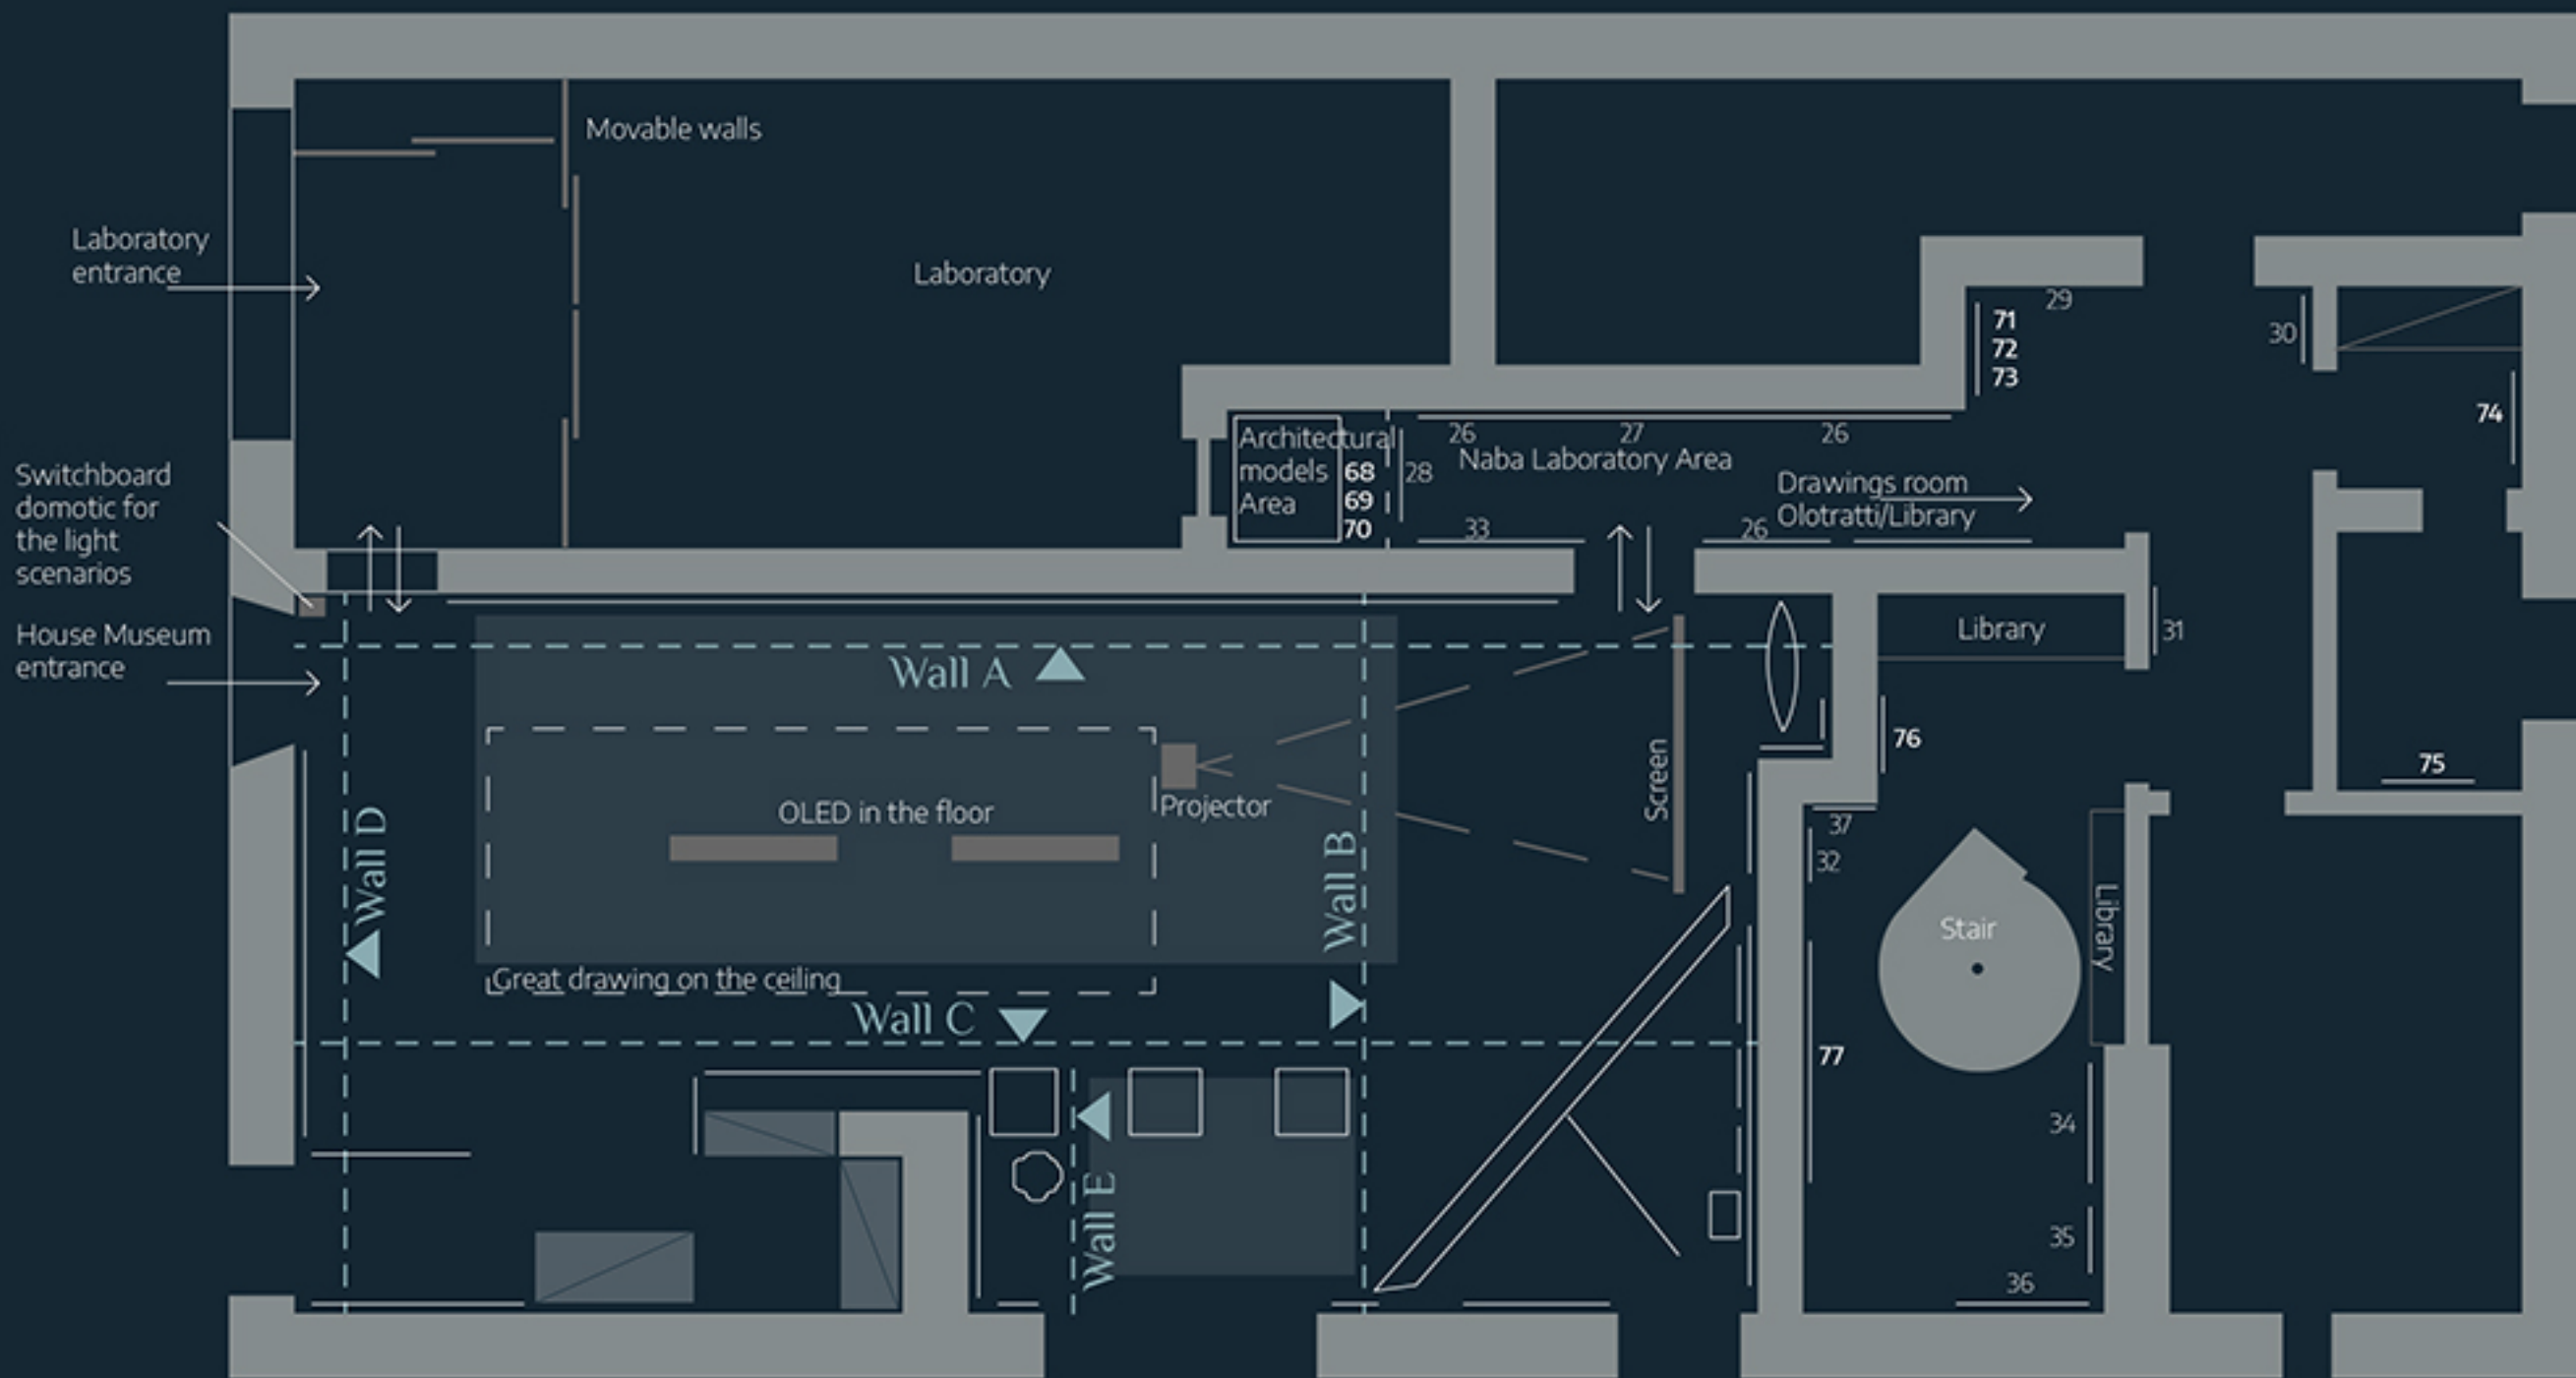

Sections

■ Sculptures ■ Drawings

Wall A

Wall B

Wall D

Wall E

Wall C

Sculptures

Drawings

- 1 - Tondo oceanico 2010
- 2 - Gotico n.2 1994
- 3 - Il passante e il cumulo di macerie 2002
- 4 - La storia di Monique e Hans 2002
- 5 - Girati di schiena 2005
- 6 - Danzare insieme Il vers. 2015
- 7 - Lanciata lontano nello spazio 2011
- 8 - L'uomo riccio e la dea dell'olimpio 2012
- 9 - L'uomo farfalla 2016
- 10 - Navigare a vista verso l'infinito 2009
- 11 - Migranti 2011
- 12 - Progetto per Danzare insieme 2015
- 13 - Il corpo umano 2014
- 14 - Via Crucis grande disegno 2004
- 15 - La casa 1997
- 16 - Psicoanalista selvaggio 1979
- 17 - L'occhio del viaggiatore 2007
- 18 - Parabola 2014
- 19 - Atlanta Opus Epicum 1980
- 20 - La dea dell'olimpio 2011
- 21 - La storia dell'uomo riccio 2019
- 22 - Occhio 1981
- 23 - La casa pesce 1998
- 24 - Nell'ombra della sera la luna di Takamatsu 1998
- 25 - Gaia Habitat interplanetario 1988
- 26 - Il palazzo delle matite 1996
- 27 - Il palazzo del mondo 1997
- 28 - Organo 1995
- 29 - La casa 1997
- 30 - La casa delle rocce 2000
- 31 - Disegno per Manifesto Mostra Palazzo Citterio 1981
- 32 - Ritratto della zia Mirella in piedi che legge 1991
- 33 - Laboratorio Arte-Design Naba ('99-'18)
- 34 - Il parto. Nascita di Jacopo Zeno 1986
- 35 - Ritratto di Jacopo 1993
- 36 - Ritratto di Saskia 1993
- 37 - Il vecchio fa il riccio 2020